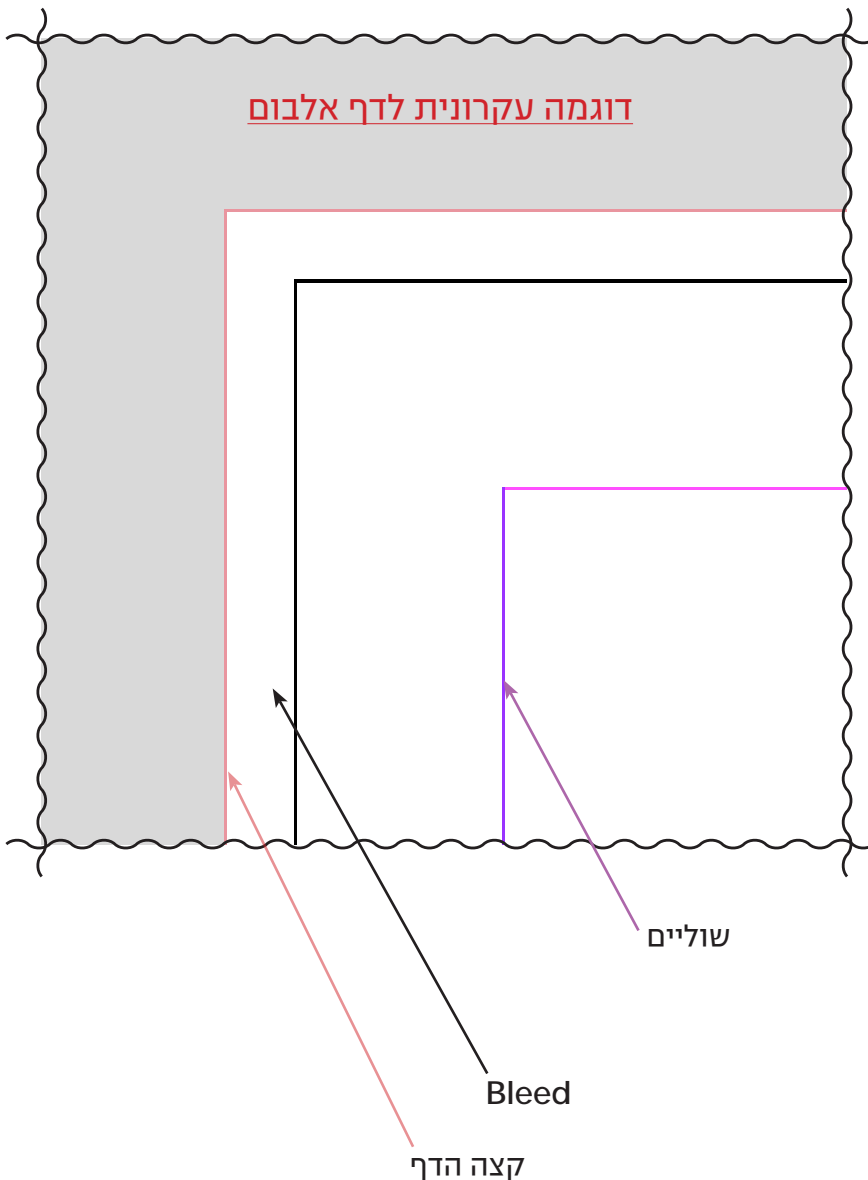

שוליים:

השוליים מציינים היכן נגמר תחום העיצוב.

למעשה זהו קו דימיוני אשר מצוין היכן למקם את התמונה ו/או האלמנט הגרפי במיקום מדויק לקצה הדף ובמקרים קיצוניים אף להיחתך.

מטרת הגדרת השוליים היא להימנע מהבחנה בטעויות ומסטיית העשויות להיווצר בזמן הייצור של האלבוים.

טבלת מידות שוליים (Margins)

~ כל המידות בסנטימטרים.

גודל האלבוים שוליים (Margins)

אלבומים פנורמיים | Landscape

18/45	1"0
16/40	1"0
20/51	1.5"0
25/63	1.5"0
30/76	1.5"0

אלבומים ריבועיים | Square

15/30	1"0
20/40	1"0
22.5/45	1.3"0
30/60	1.5"0
35/70	1.5"0
38/76	1.5"0

אלבומים מלבניים אנכיים | Portrait

20/30	1"0
26/40	1"0
30/45	1"0
35/52.5	1.5"0
40/60	1.5"0

הערה חשובה:

במקרה של שימוש חוזר בעיצוב של אלבוים גדול עבור אלבוים בגודל 15/30 יש להגדיר שוליים של 2 ס"מ בעיצוב האלבוים הגדול.